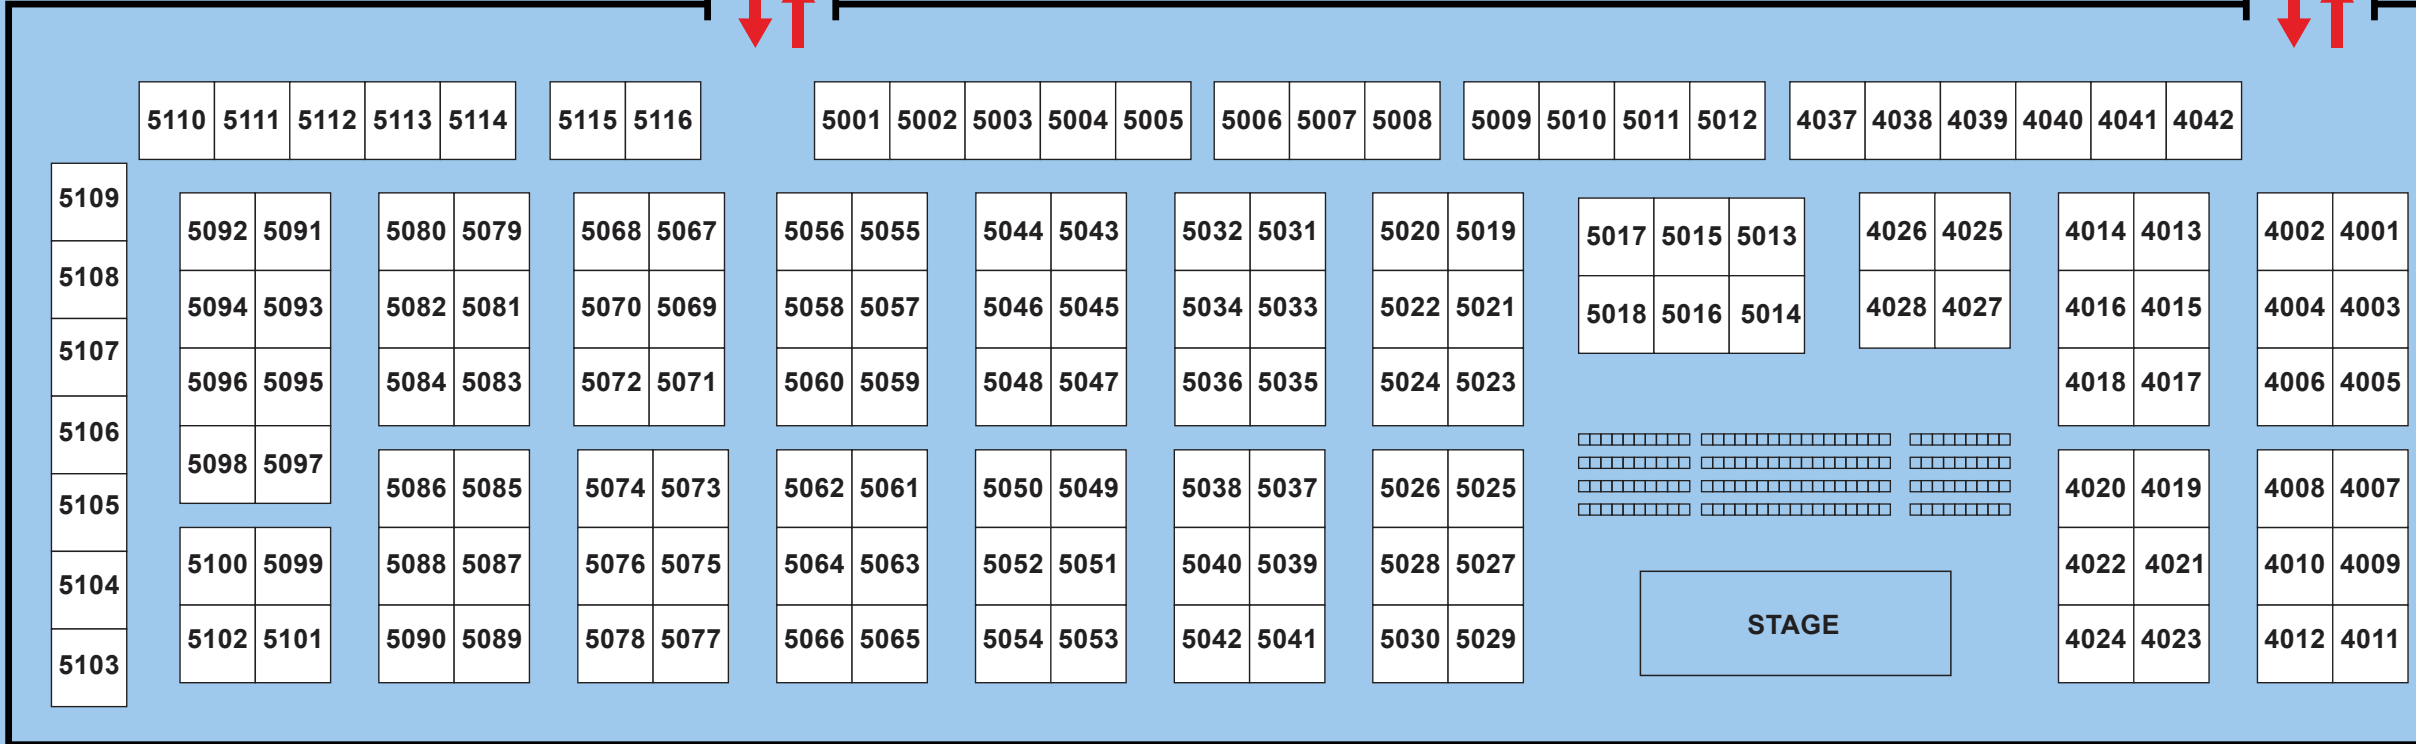

第11届世界福建同乡恳亲大会

THE 11th WORLD FUJIAN CONVENTION

世界福建同乡恳亲商贸展览会

WORLD FUJIAN CONVENTION TRADE EXHIBITION

日期:2024年11月7日至9日 | 地点:吉隆坡国际会展中心

Date: 7th - 9th November 2024 | Venue: Kuala Lumpur Convention Centre (KLCC)

秘书处联络人: 林雅平 H/P +6012 976 7399

150 展摊位

ENTRANCE / EXIT **HALL 5**

ENTRANCE / EXIT **HALL 4**

展摊位分布图 FLOOR PLAN

- 活动名称：2024第11届世界福建同乡恳亲大会商贸展销会
- 活动日期：2024年11月7日至9日
- 主办单位：马来西亚福建社团联合会
- 活动地点：吉隆坡会展中心，会展厅4&5 (Persiaran KLCC, Kuala Lumpur, 50450 Kuala Lumpur, Wilayah Persekutuan Kuala Lumpur)
- 展位数量：158个

STANDARD BOOTH

PACKAGE 套餐 A

3m x 3m (9m²) 标准展台

USD 3,000

包含以下内容：

- Carpeted floor space 地面空间地毯
- Fascia board with company name 企业楣板
- 1 x Information counter 咨询台
- 2 x Folding chairs 折叠椅
- 2 x Fluorescent lights 荧光灯
- 1 x 13amp power point 13安培插座
- 1 x Dustbin 垃圾桶

RAW SPACE

PACKAGE 套餐 B

Space only 仅空间

USD 300/m²

备注：

- Minimum two booth space (18m²) 最少两个展位空间 (18平方米)
- Exhibitors responsible for design, construction & fittings 参展商负责设计、施工与装修

多彩展区 展示企业多样魅力

精心设计多元展区，集结各个领域的企业力量，展示出企业的多样性与魅力。这是一个感受商界创新与活力、领略不同行业碰撞与交融的绝佳机会。